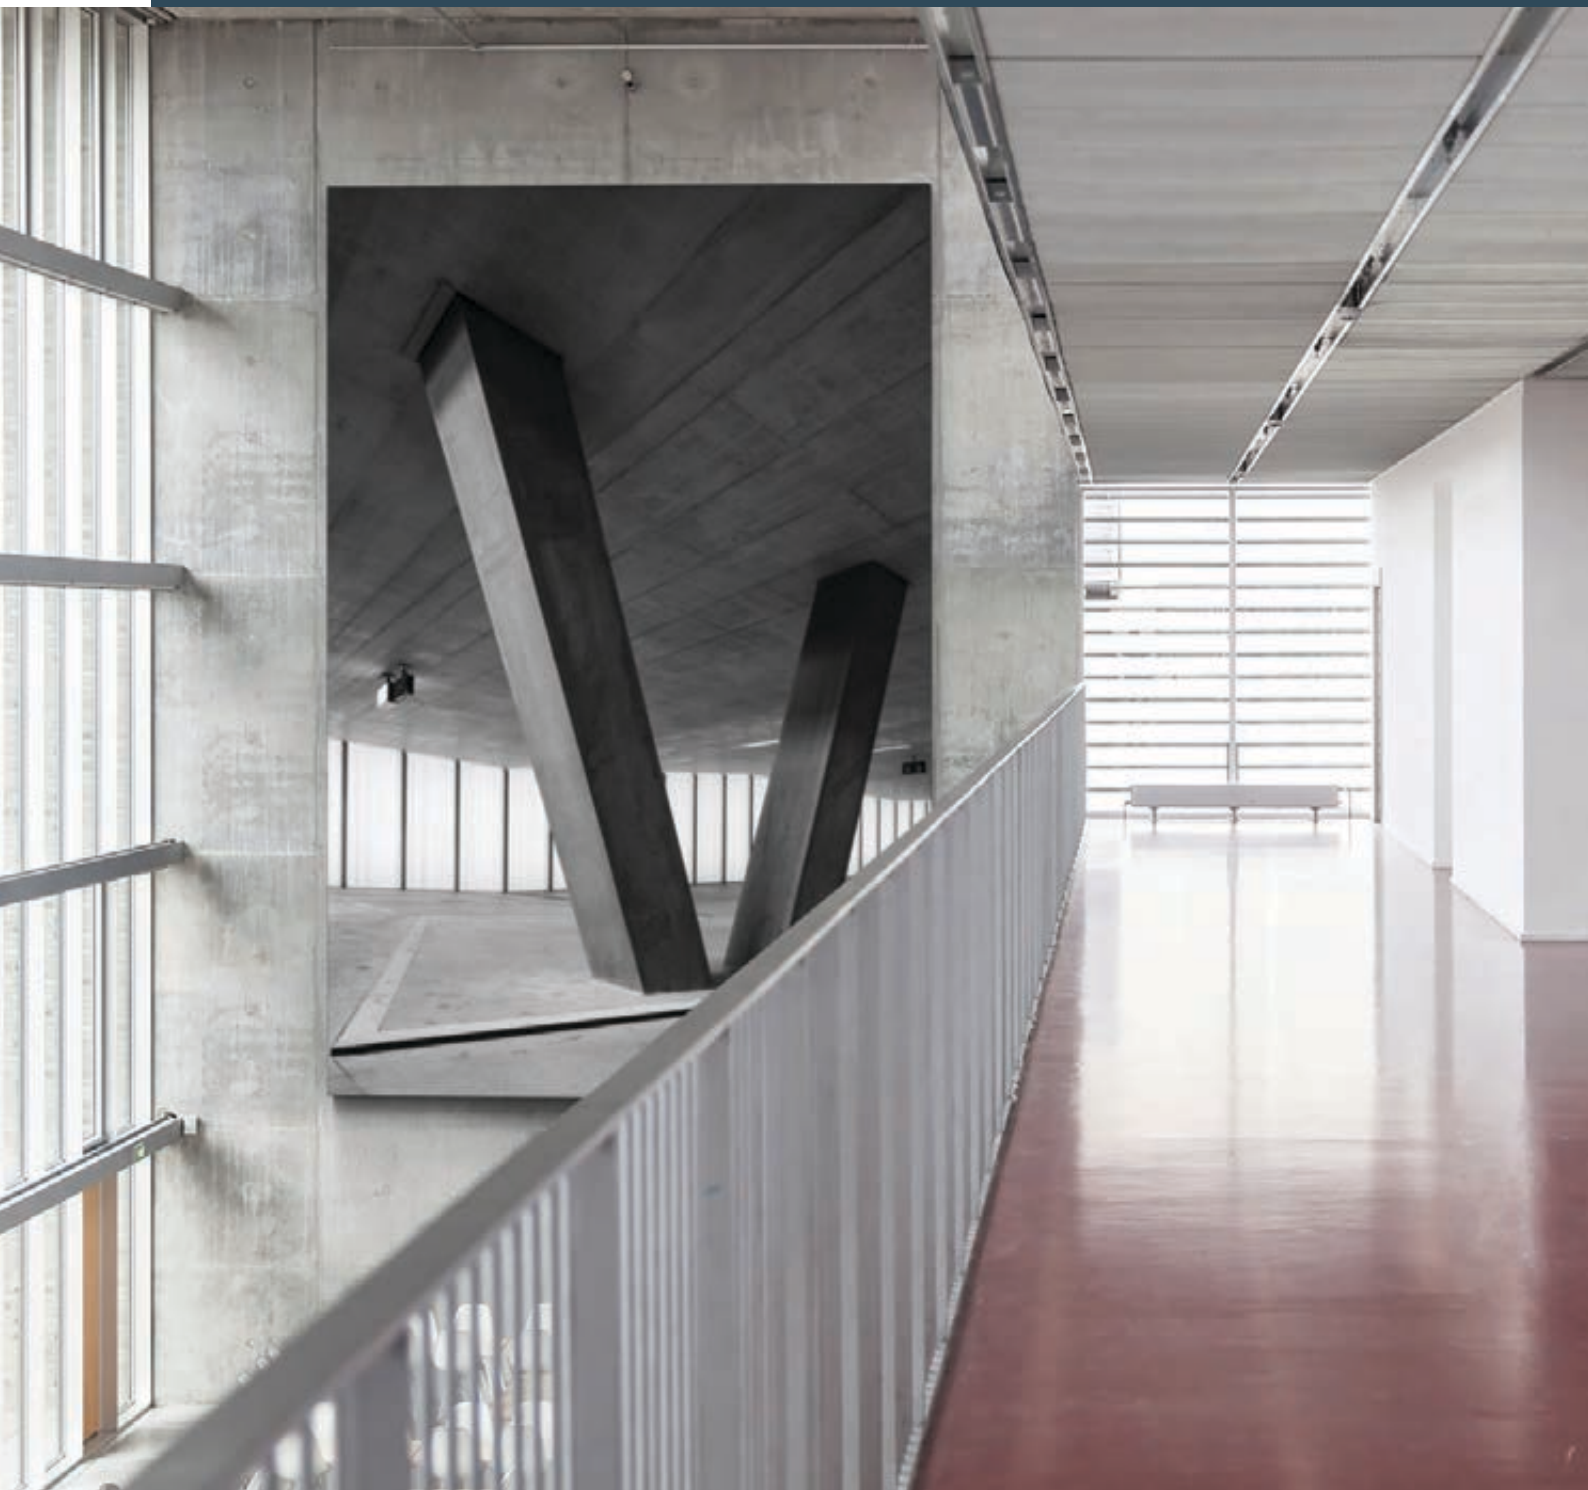

Rockfon® Canva

FINESSE DU DESIGN. QUALITÉ ACOUSTIQUE.

Rockfon® Canva

Créez un design d'une finesse et d'une qualité acoustique exceptionnelles combinés dans un seul élément. Les éléments design en panneaux acoustiques Rockfon Canva sont disponibles dans la palette des 34 Couleurs du Bien-être. Ils peuvent aussi être personnalisés afin de s'adapter à l'ambiance, à la fonction ou à la marque de tout type d'espace. La structure modulaire et les toiles détachables de Canva vous permettent de commander de nouvelles toiles pour apporter un nouveau vent de fraîcheur, lorsque les locataires ou les fonctions de la pièce changent.

Rockfon Canva vous offre une liberté de création illimitée. Sélectionnez parmi une gamme polyvalente de panneaux muraux, de séparateurs suspendus et de paravents acoustiques, ou combinez-les selon vos préférences, pour apporter une grande flexibilité de création aux intérieurs modernes. Choisissez parmi nos 34 Couleurs du Bien-être, ou créez une toile personnalisée avec votre choix de logo de marque, d'illustration, de message ou de signalisation.

Conçu par Akuart

Rockfon Canva a été créé en collaboration avec Akuart, un acteur majeur dans la conception de produits acoustiques flexibles et entièrement personnalisables.

AKUART

Rockfon Canva a une absorption acoustique de classe A qui aide les personnes à être plus concentrées, productives et épanouies dans leur travail. La toile détachable est lavable en machine et peut être dépoussiérée, aspirée ou désinfectée avec des lingettes antibactériennes pour l'hygiène. Et parce que Rockfon Canva a de faibles taux d'émission comme l'atteste sa certification M1 et son étiquette COV A+, la qualité de l'air reste élevée.

Dimensions

Épaisseur : 61 mm
Options de largeur/
hauteur :

Panneaux muraux
600 x 900 mm
1200 x 900 mm
900 x 1800 mm
1800 x 1200 mm
2400 x 1200 mm
3000 x 1200 mm
2400 x 1800 mm

Séparateurs

suspendus
600 x 1800 mm
900 x 1800 mm
1200 x 1800 mm